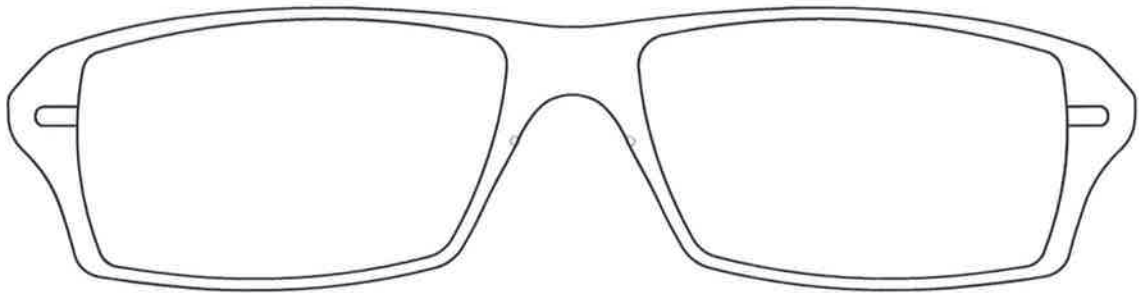

STAFFAN PREUTZ DESIGN

www.newlineoptik.de

330-series

Model 360
56 □ 17