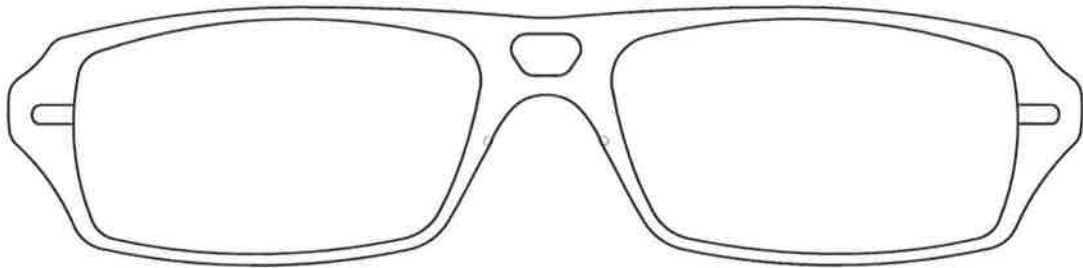

Model 361
53 □ 17